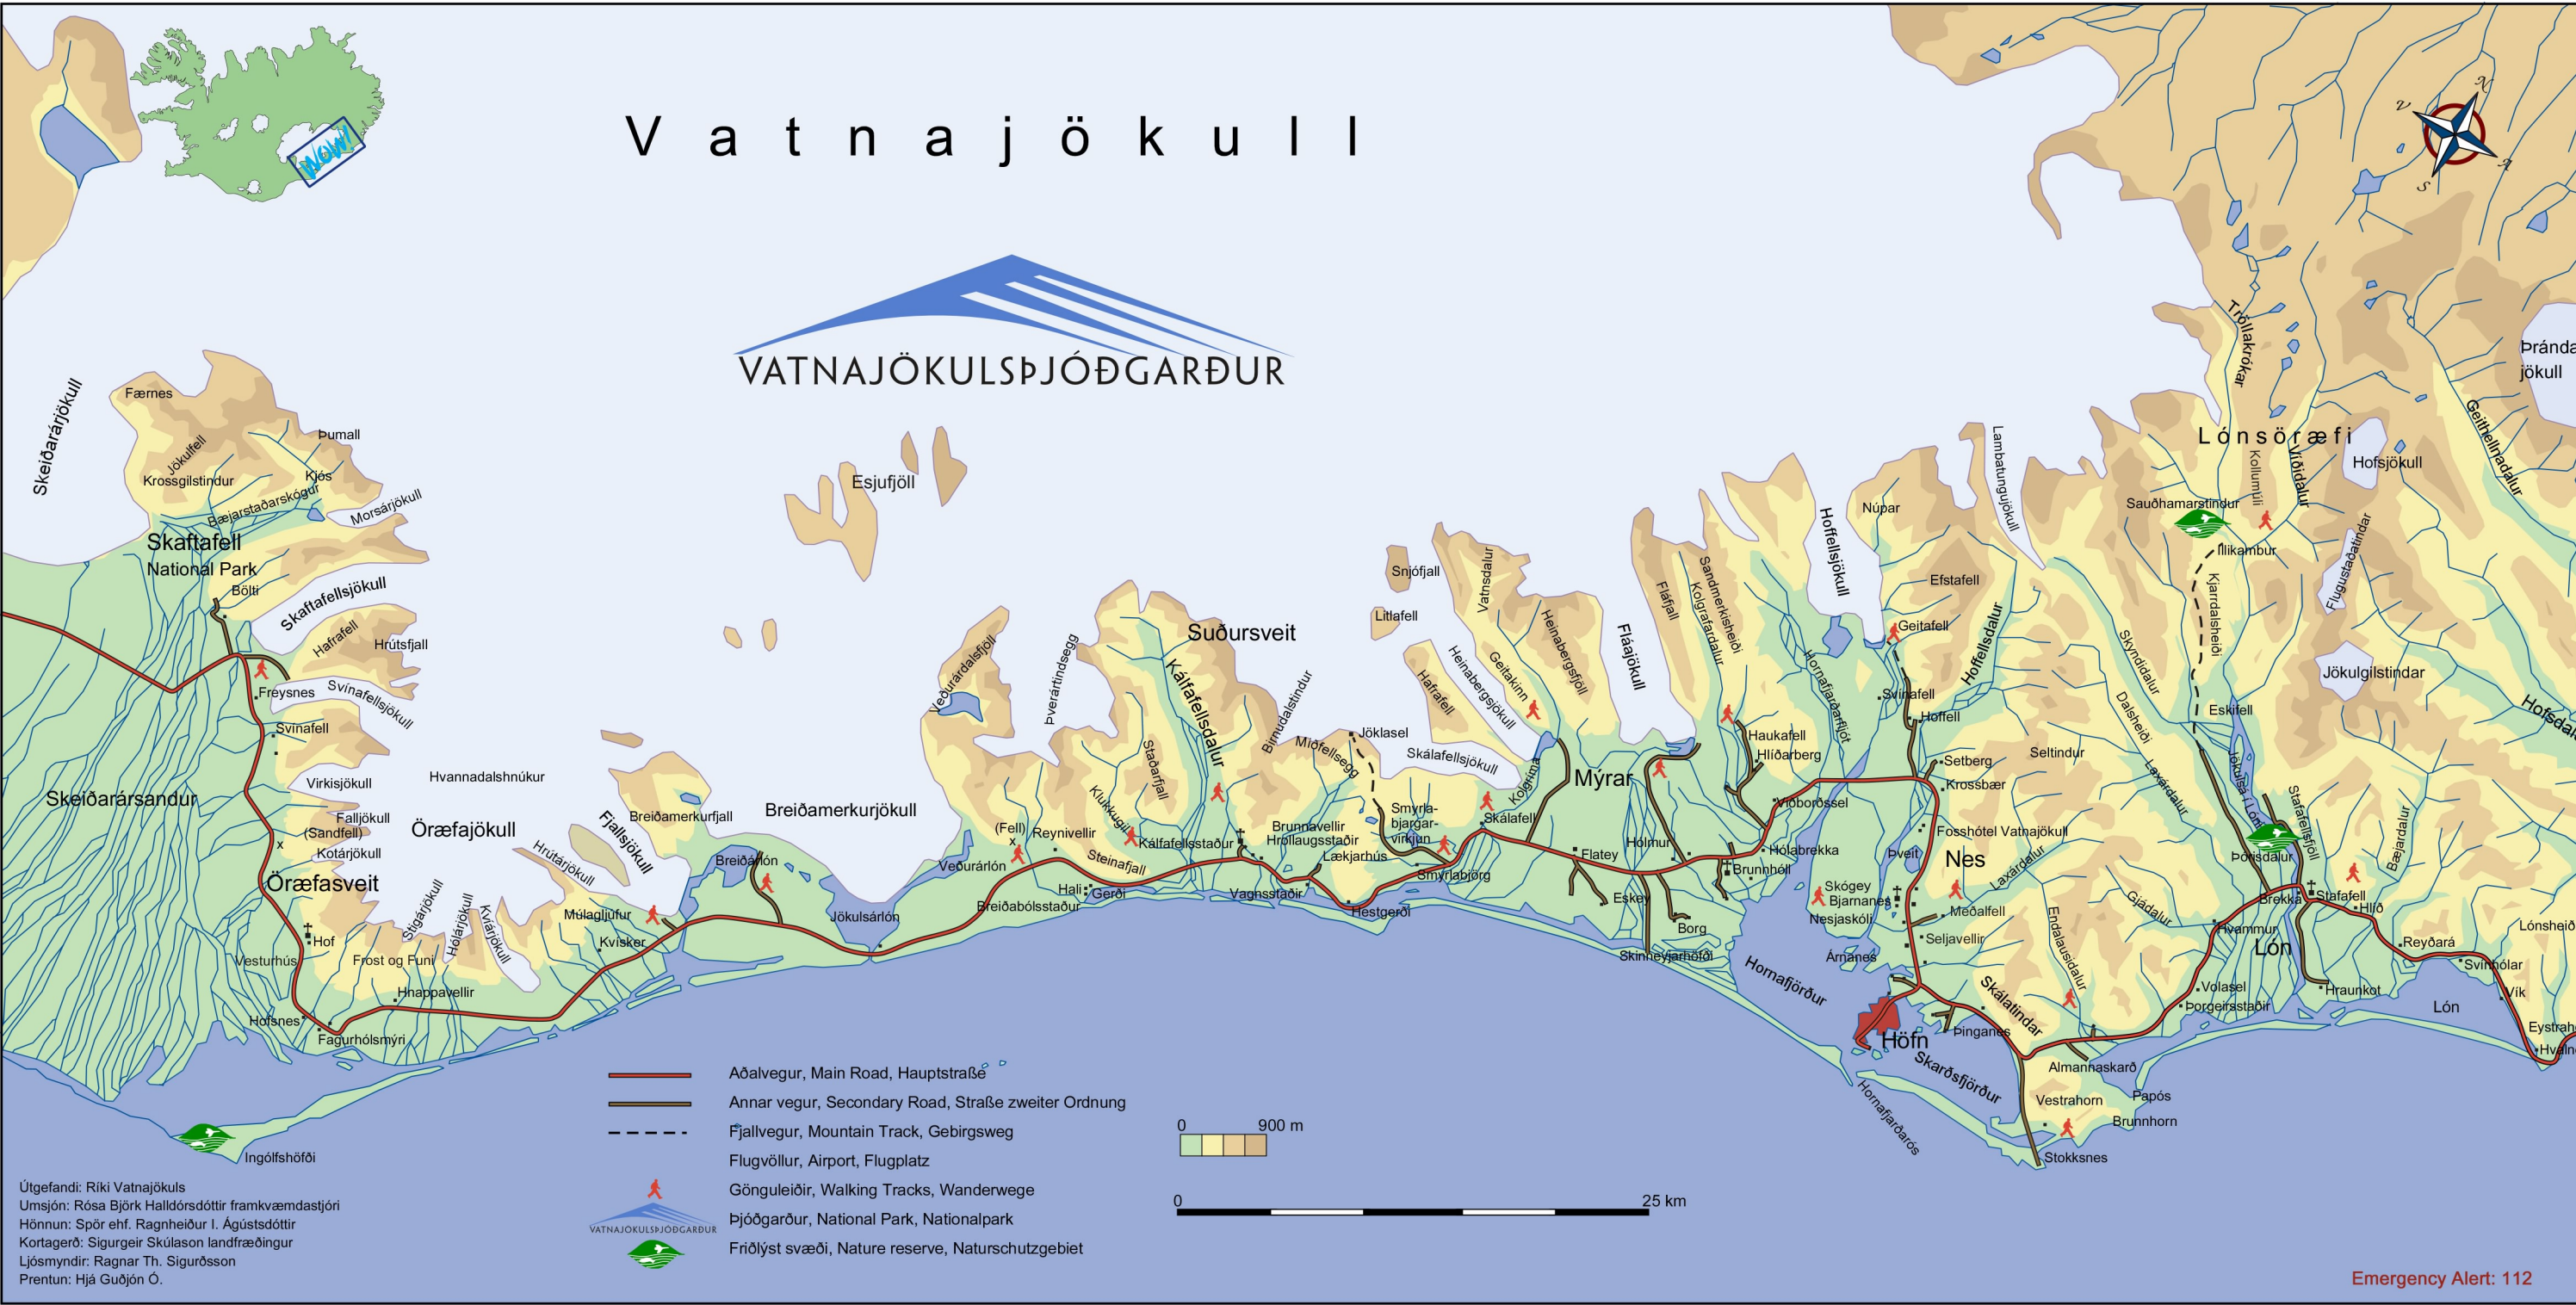

# Vatnajökull

## VATNAJÖKULSPJÓÐGARÐUR

-  Aðalvegur, Main Road, Hauptstraße
-  Annar vegur, Secondary Road, Straße zweiter Ordnung
-  Fjallvegur, Mountain Track, Gebirgsweg
-  Flugvöllur, Airport, Flugplatz
-  Gönguleiðir, Walking Tracks, Wanderwege
-  Þjóðgarður, National Park, Nationalpark
-  Friðlýst svæði, Nature reserve, Naturschutzgebiet

Emergency Alert: 112

0 300 m